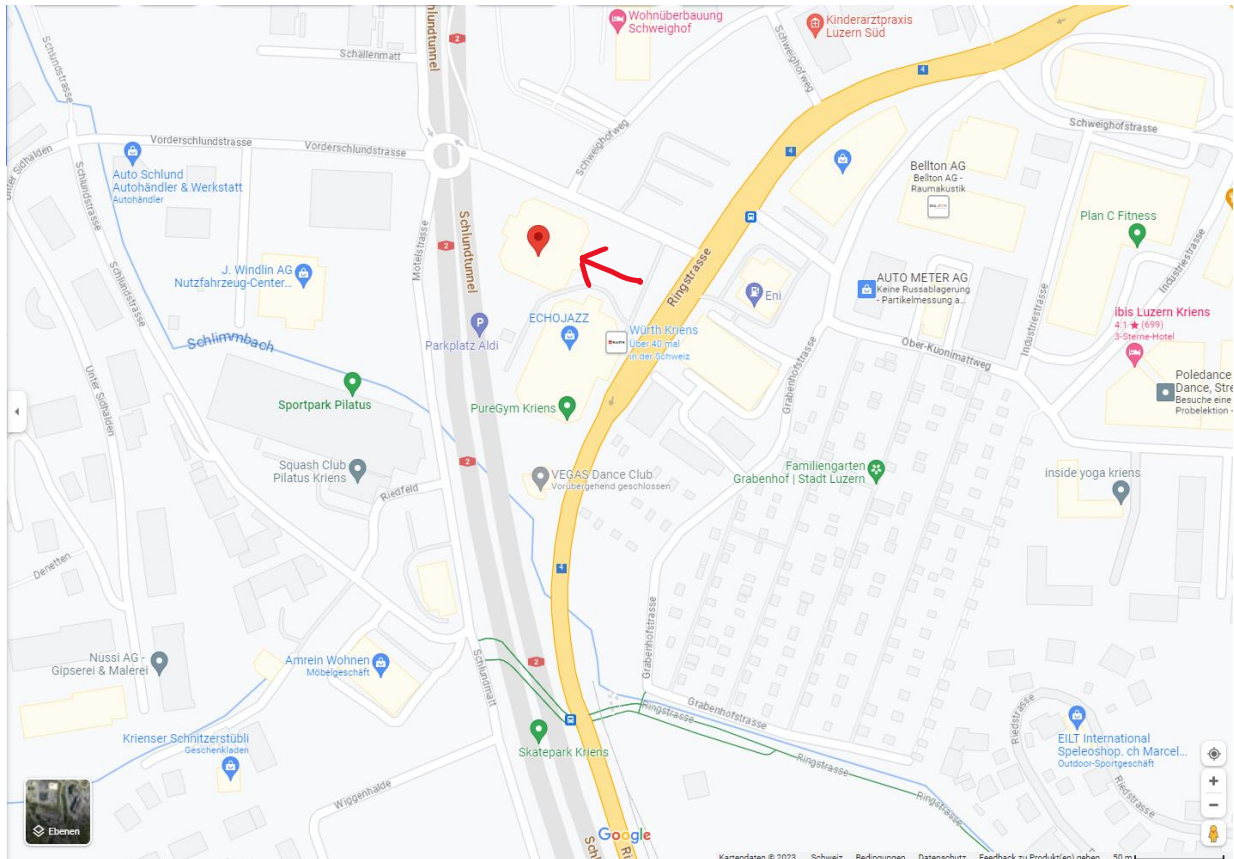

# Wegbeschreibung

vps.epas  
Ringstrasse 27  
3. Stock  
6010 Kriens

Telefon 41 317 07 07  
[info@vps.epas.ch](mailto:info@vps.epas.ch)

Koordinaten: 47.0242278,8.2944229

## Anreise mit dem Bus:

Ab Bahnhof Luzern Bus Nr. 14, Kante A, bis Haltestelle Kriens Grabenhof (danach 1 Minute Fussweg)

## Anreise mit der S-Bahn:

Ab Bahnhof Luzern S4 oder S5 nach Kriens Mattenhof (danach ca. 10 Minuten Fussweg)

## Anreise mit dem Auto:

Auf der A2 kommend => Autobahnausfahrt E 35 nehmen

**ACHTUNG: Wir haben keine eigenen Parkplätze.**

**Unser Gebäude ist gleich neben dem «Aldi», bitte diese Parkplätze jedoch NICHT benutzen! Sie werden gebüsst.**