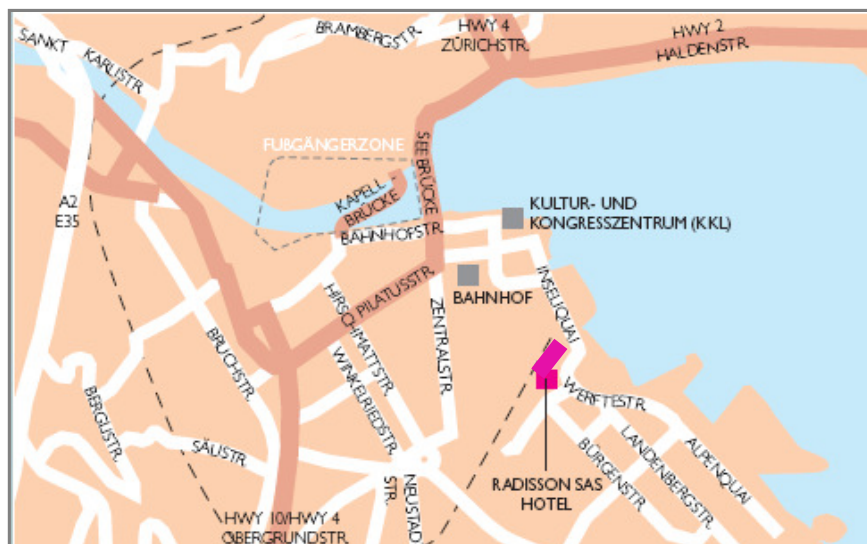

# W E G B E S C H R E I B U N G

## **AUTO**

- Fahren Sie von der A2/E35 aus in Richtung Luzern Zentrum
- Orientieren Sie sich an den Schildern Zentrum/Bahnhof/See
- Biegen Sie rechts hinter dem Hauptbahnhof ab
- Folgen Sie nach dem KKL der Strasse noch ca. 300 Meter bis zum Radisson Blu Hotel
- Das Hotel befindet sich auf der rechten Seite
- Die Einfahrt zur Tiefgarage befindet sich am Ende des Lakefront Center

Für Navigationssysteme: Bitte geben Sie Inseliquai oder Werftstrasse ein.

## **BAHN**

- Verlassen Sie den Hauptbahnhof Luzern über den rechten Ausgang, Richtung KKL
- Rechts abbiegen in die Robert-Zünd-Strasse
- Folgen Sie der Strasse, vorbei am Post- Verteilzentrum
- Rechts abbiegen in den Inseliquai
- Nach ca. 100 Meter finden Sie das Radisson Blu Hotel auf der rechten Seite