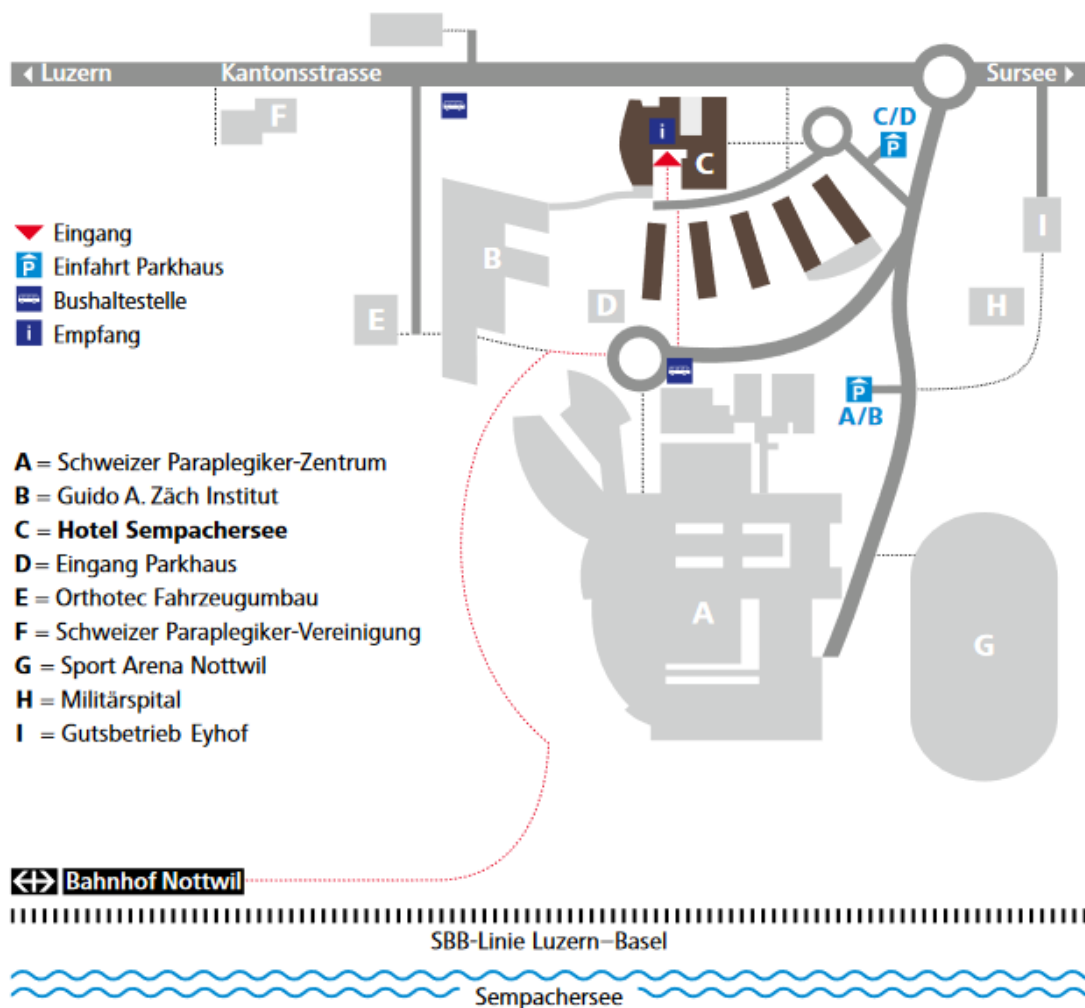

## Wegbeschreibung Bahnhof Nottwil – Hotel Sempachersee

#### Mit dem Auto

Nottwil liegt nahe der Autobahn A2 (Basel–Luzern). Von der Ausfahrt Sursee aus beschildert bis zum Campus Nottwil. Ein Parkhaus mit 300 Plätzen steht zur Verfügung.

#### Mit Bahn und Bus

Vom Bahnhof Nottwil aus – zehn Wegminuten entfernt – verkehren im Halbstundentakt Züge von und nach Luzern und (via Sursee) von und nach Basel, Bern, Genf und Zürich.

Haltestellen regionales Busnetz:

NBF 62, Haltestelle Nottwil, Eymatt SPZ

NBF 65, Haltestelle Nottwil, SPZ