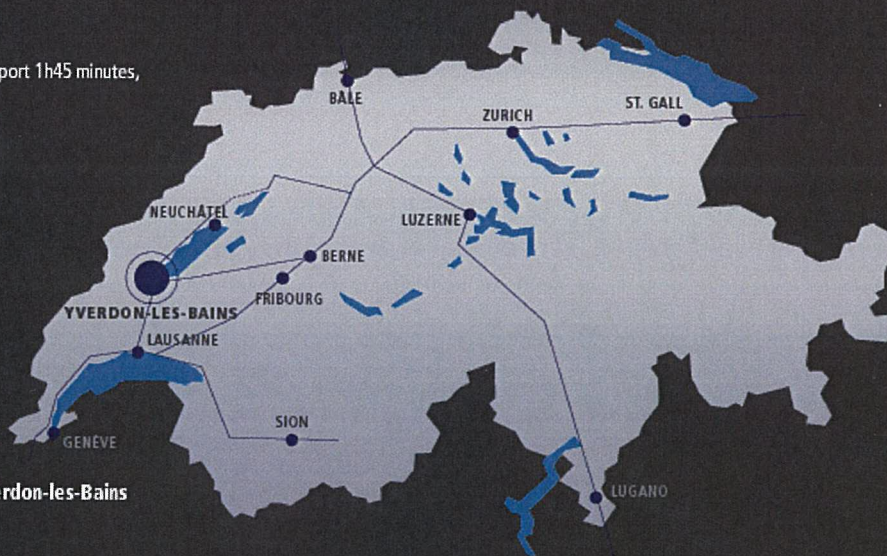

**PREVOYANCE
PROFESSIONNELLE
SUISSE**

**SCHWEIZER
PERSONAL
VORSORGE**

**Editions EPAS Prévoyance Professionnelle
et Assurances Sociales SA**

98, Rue de Saint-Jean · CP 5033 · 1211 Genève 11
Téléphone +41 (0)22 715 33 85 · Fax +41 (0)22 738 04 34
www.pps-epas.ch · info@pps-epas.ch

**GRAND HOTEL
DES BAINS**
★★★★
SUPERIEUR
YVERDON-LES-BAINS

Comment accéder

Les aéroports les plus proches

Aéroport International de Genève-Cointrin 45 minutes, Zurich-Aéroport 1h45 minutes,
Euro-Airport Bâle-Mulhouse 1h45 minutes, Berne-Belp 50 minutes

Distances

Genève 86 km, Lausanne 34 km, Neuchâtel 32 km, Berne 58 km,
Bâle 150 km, Lucerne 160 km, Zurich 190 km

En voiture

Autoroute A1 ou A5, sortie d'Yverdon-Sud, 2 km en direction
d'Yverdon-les-Bains, à votre gauche se trouve le portail du
GRAND HOTEL DES BAINS

En train Intercity

Très bonne liaisons pour Yverdon-les-Bains avec le train
Intercity. Sur demande transfert gratuit de et à la gare
d'Yverdon-les-Bains.

GRAND HOTEL DES BAINS, Avenue des Bains 22, 1401 Yverdon-les-Bains

Tél +4124 424 64 64 Fax +4124 424 64 65

www.grandhotelyverdon.ch reservation@grandhotelyverdon.ch

★★★★