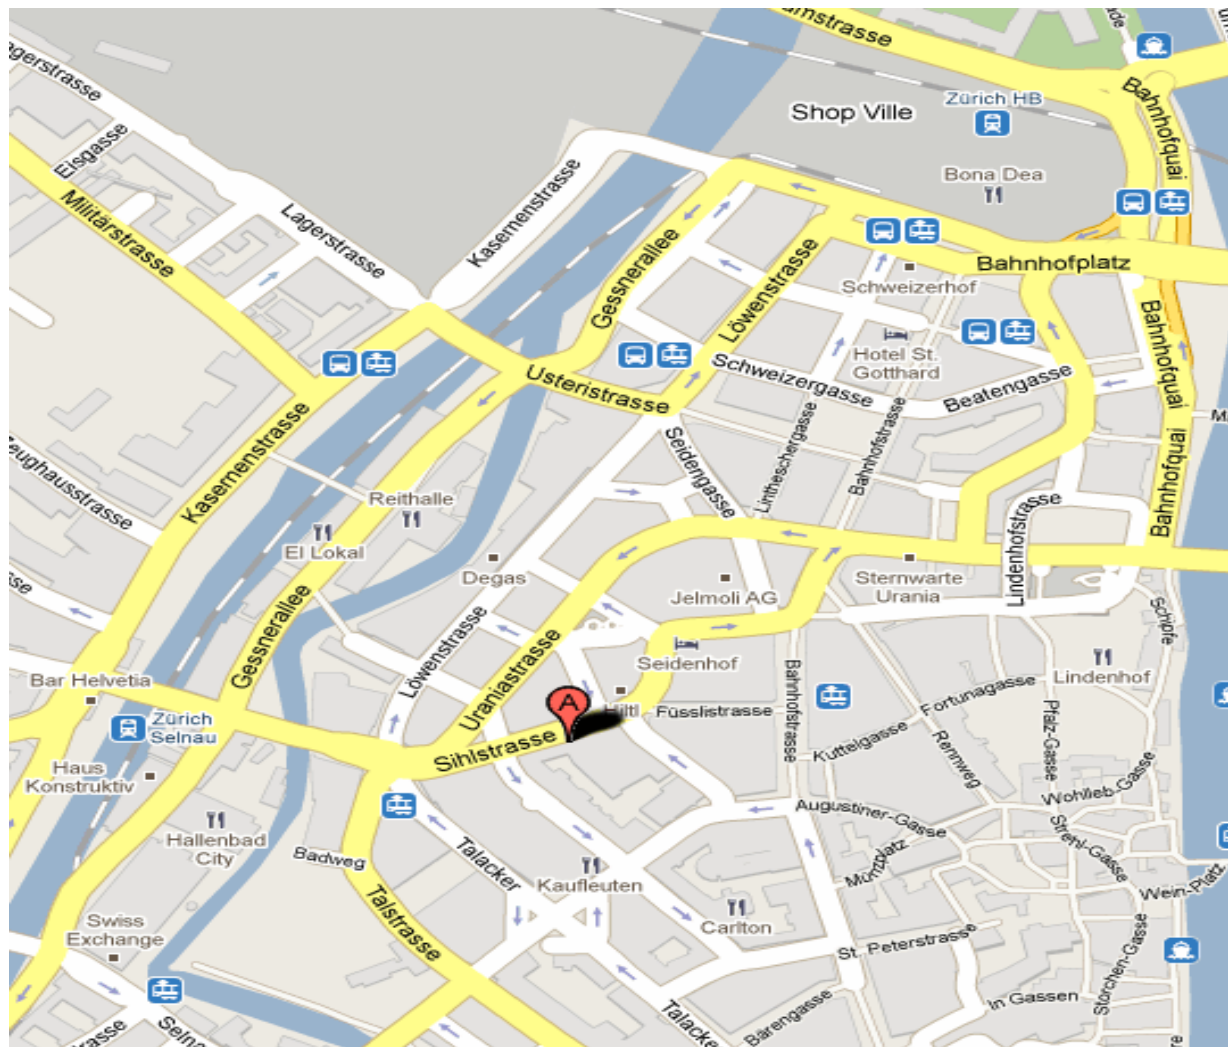

Stiftung zum Glockenhaus

Sihlstrasse 33, 1. Stock, 8001 Zürich Tel. 044 225 93 93

so finden Sie uns

Anreise mit öffentlichen Verkehrsmitteln:

Tramlinie Nr. **6, 7, 11, 13** Richtung Paradeplatz bis Haltestelle „Rennweg“
(ab Zürich HB/Bahnhofstrasse)

Tramlinie Nr. **2, 9** bis Haltestelle „Sihlstrasse“

Tramlinie Nr. **11** Richtung Paradeplatz bis Haltestelle „Rennweg“
(ab Zürich HB/Bahnhofquai)

Anreise mit dem Auto:

Parkhaus Gessnerallee, Jelmoli oder Nüscherstrasse benutzen
(wir haben keine eigenen Parkplätze)