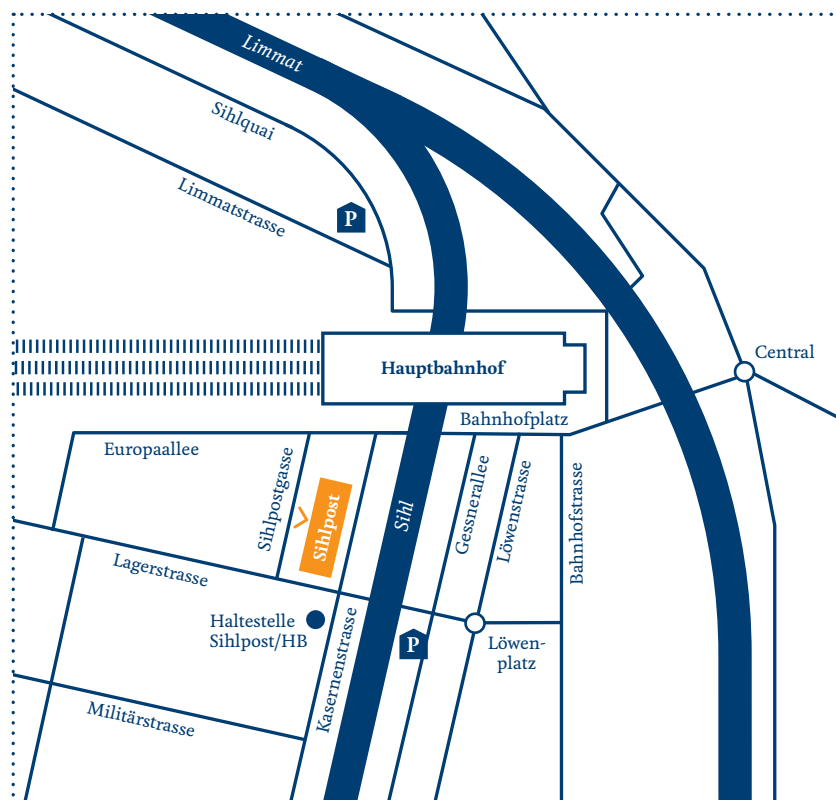

Sihlpost Zürich
Bildung im Zentrum
der Schweiz

**kv business school
zürich**

mein bildungspartner.

Lageplan

Bildungszentrum Sihlpost – so finden Sie den Weg zu uns

Anreise

Wir empfehlen die Anreise mit den öffentlichen Verkehrsmitteln. Die Sihlpost liegt unmittelbar beim Hauptbahnhof Zürich. Benutzen Sie den Aufgang «Sihlpost/Europaallee».

Direkt vor der Sihlpost befindet sich die Tram-/Bushaltestelle «Sihlpost/HB», die von den Tramlinien 3 und 14 sowie der Buslinie 31 bedient wird.

- › Der Eingang befindet sich auf der Rückseite der Sihlpost an der Sihlpostgasse 2, 8004 Zürich.